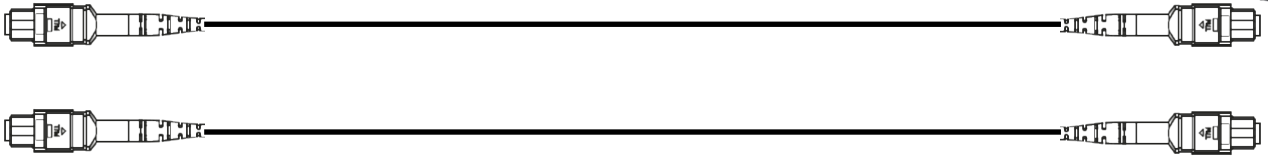

Latiguillo

MTP/MPO Latiguillos