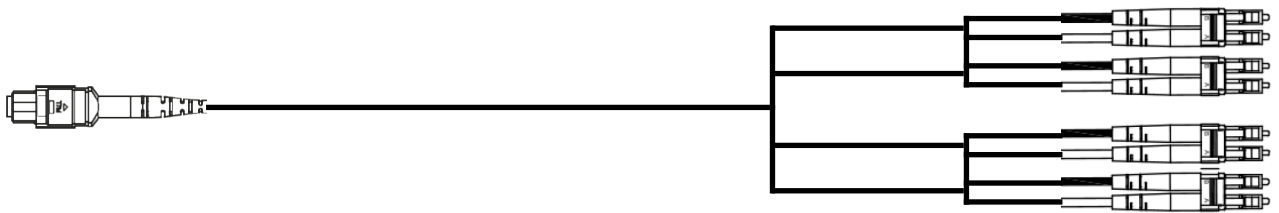

Breakout

MTP/MPO to LC Breakouts

x 8 / 12 / 24 / 32

Harness	BIMMF OM3/OM4/OM5			OS2 G.657A		
	Insertion Loss		Return Loss	Insertion Loss		Return Loss
	Standard Loss	Low Loss		Standard Loss	Low Loss	
LC	< 0.30dB	< 0.15dB	> 35dB	< 0.20dB	< 0.15dB	> 55dB
MTP / MPO	< 0.50dB	< 0.35dB	> 20dB	< 0.75dB	< 0.35dB	> 60dB