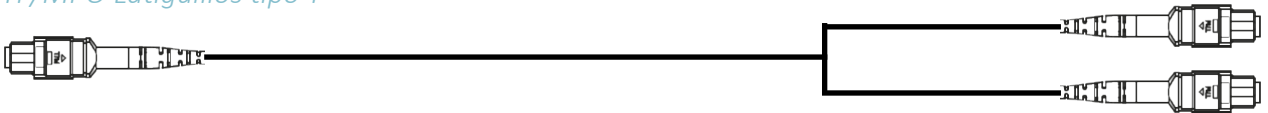

Latiguillo

MTP/MPO Latiguillos tipo Y

MTP / MPO mated pair	BIMMF OM3/OM4 / OM5		OS2 G.657A	
	Standard Loss	Low Loss	Standard Loss	Low Loss
Insertion Loss	< 0.5dB	< 0.35dB	< 0.75dB	< 0.35dB
Return Loss	> 20dB	> 25dB	> 60dB	> 60dB