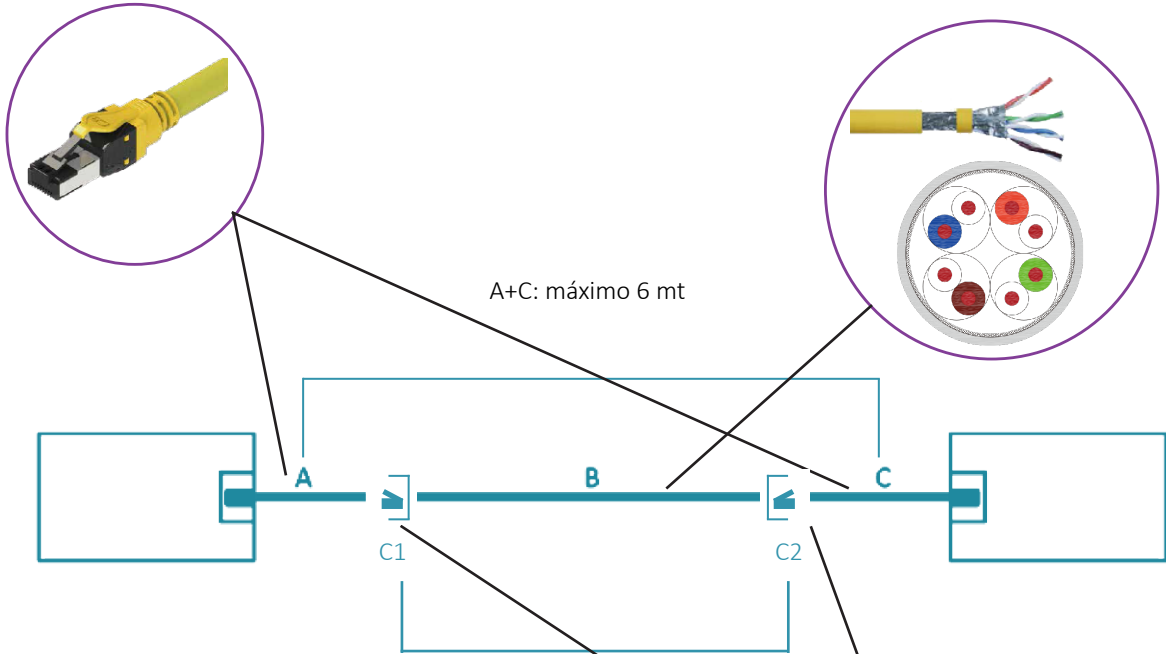

## Breakout

### MTP/MPO to LC Breakouts

x 8 / 12 / 24 / 32

Harness	BIMMF OM3/OM4/OM5			OS2 G.657A		
	Insertion Loss		Return Loss	Insertion Loss		Return Loss
	Standard Loss	Low Loss		Standard Loss	Low Loss	
LC	< 0.30dB	< 0.15dB	> 35dB	< 0.20dB	< 0.15dB	> 55dB
MTP / MPO	< 0.50dB	< 0.35dB	> 20dB	< 0.75dB	< 0.35dB	> 60dB

Solución completa Cat8 "Edge Data Center"  
 Cable, Latiguillos, Keystones y Conectores plug

TL-8SFJ24-\*\*  
 A+C Latiguillos Cat8 S/FTP flexibles

TD-840SF-LB5 Cable Cat8 S/FTP conductor sólido  
 TD-842SF-ST-LB5 Cable Cat8 S/FTP conductor flexible